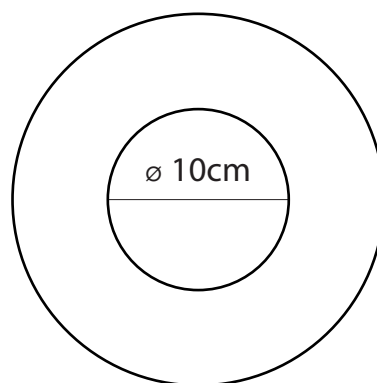

KINKIET

Baza kinkiету to dysk porcelanowy. Żarówka jest schowana w szklanej, białej kulce.