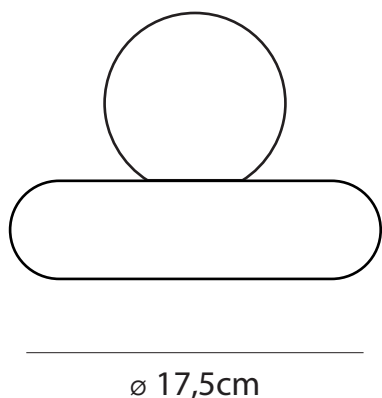

KINKIET

NODI STUDIO

KINKIET

Baza kinkiету to dysk porcelanowy. Żarówka jest schowana w szklanej, białej kulce.

kolory podstawowe:

Możliwe również kolory indywidualne,
skontaktuj się z nami:

nodi.ceramics@gmail.com
+48 663 934 786

Źródło światła: żarówka E14
(nie szersza niż 35mm)

materiał: porcelana, szkło

kraj produkcji: Polska